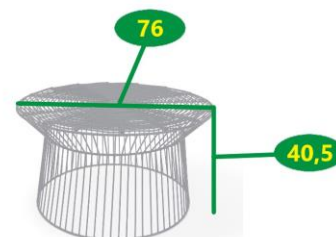

Rozměry v cm

TEXIM s.r.o.

Kladská 331/24, 500 03 Hradec Králové

texim@texim.cz

mobil: +420 602 438 740

www.texim.cz